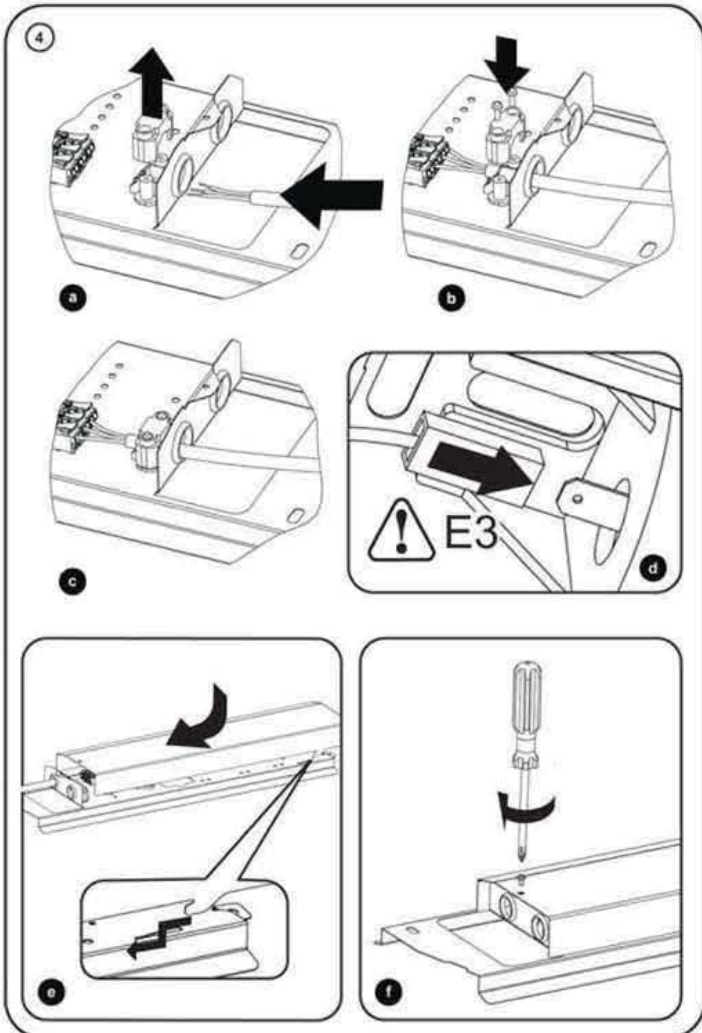

THORN

IQ Wave

CE

- [CZ] Montážní návod
- [DE] Montageanleitung
- [DK] Monteringsvejledning
- [EE] Paigaldusjuhend
- [FI] Asennusohje
- [FR] Notice de montage
- [HU] Szerelési útmutató
- [IT] Istruzioni di montaggio

- [LT] Montavimo Instrukcijos
- [LV] Instalācijas instrukcija
- [NO] Monteringsanvisning
- [PL] Instrukcja montażu
- [RU] Инструкция по монтажу
- [SE] Installationsanvisning
- [UK] Installation Instructions