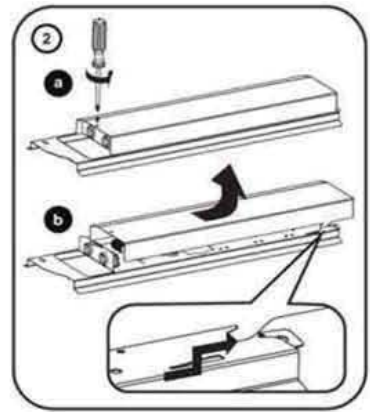

THORN

IQ Wave

CE

- [CZ] Montážní návod
- [DE] Montageanleitung
- [DK] Monteringsvejledning
- [EE] Paigaldusjuhend
- [FI] Asennusohje
- [FR] Notice de montage
- [HU] Szerelési útmutató
- [IT] Istruzioni di montaggio

- [LT] Montavimo Instrukcijos
- [LV] Instalācijas instrukcija
- [NO] Monteringsanvisning
- [PL] Instrukcja montażu
- [RU] Инструкция по монтажу
- [SE] Installationsanvisning
- [UK] Installation Instructions