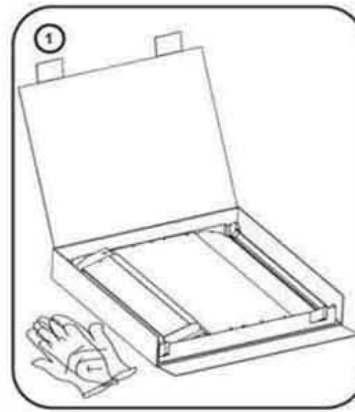

THORN

IQ Wave

CE

- [CZ] Montážní návod
- [DE] Montageanleitung
- [DK] Monteringsvejledning
- [EE] Paigaldusjuhend
- [FI] Asennusohje
- [FR] Notice de montage
- [HU] Szerelési útmutató
- [IT] Istruzioni di montaggio

- [LT] Montavimo Instrukcijos
- [LV] Instalācijas instrukcija
- [NO] Monteringsanvisning
- [PL] Instrukcja montażu
- [RU] Инструкция по монтажу
- [SE] Installationsanvisning
- [UK] Installation Instructions