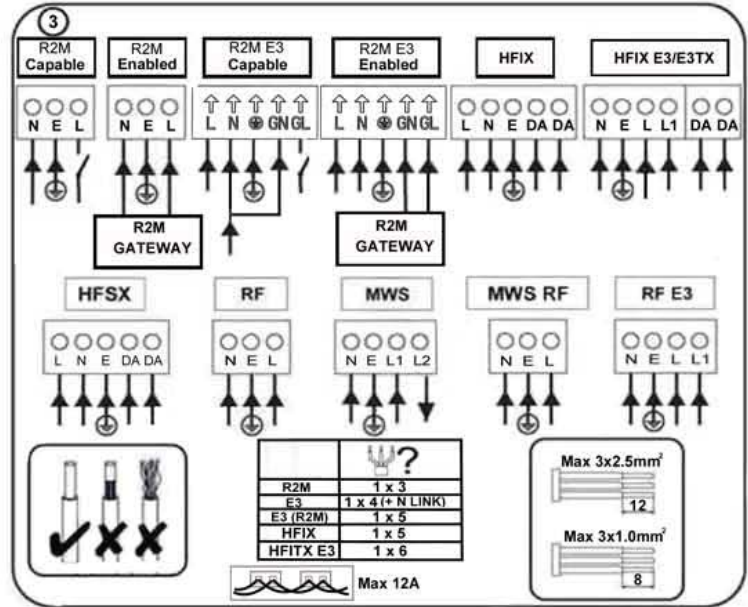

THORN

IQ Wave

CE

- [CZ] Montážní návod
- [DE] Montageanleitung
- [DK] Monteringsvejledning
- [EE] Paigaldusjuhend
- [FI] Asennusohje
- [FR] Notice de montage
- [HU] Szerelési útmutató
- [IT] Istruzioni di montaggio

- [LT] Montavimo Instrukcijos
- [LV] Instalācijas instrukcija
- [NO] Monteringsanvisning
- [PL] Instrukcja montażu
- [RU] Инструкция по монтажу
- [SE] Installationsanvisning
- [UK] Installation Instructions