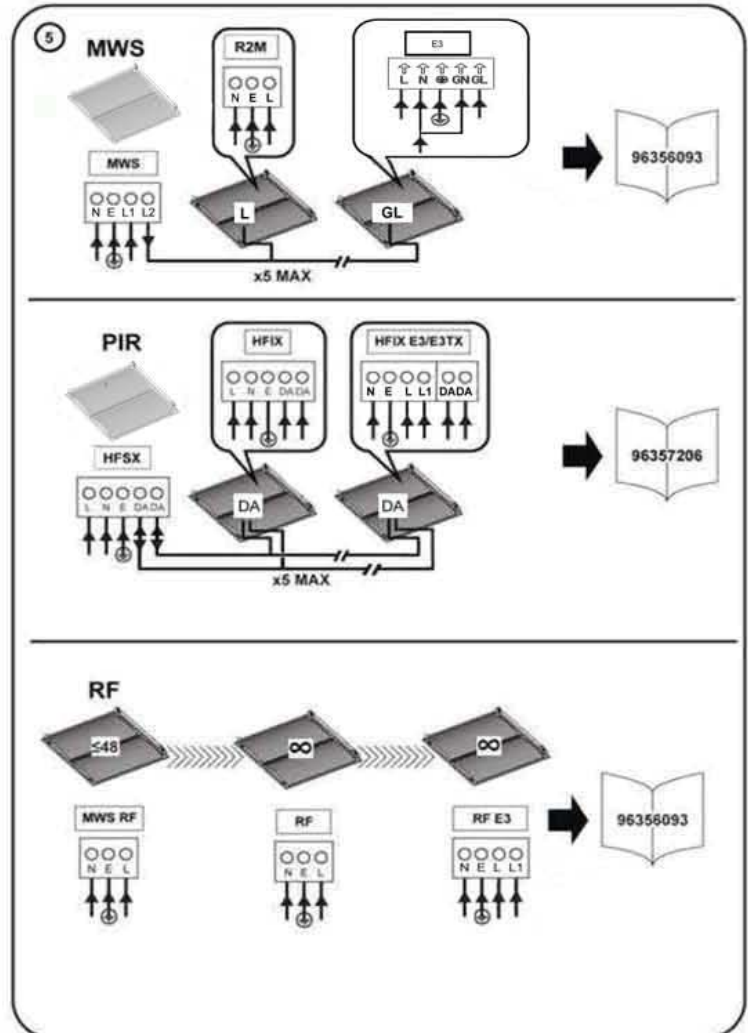

THORN

IQ Wave

CE

- [CZ] Montážní návod
- [DE] Montageanleitung
- [DK] Monteringsvejledning
- [EE] Paigaldusjuhend
- [FI] Asennusohje
- [FR] Notice de montage
- [HU] Szerelési útmutató
- [IT] Istruzioni di montaggio

- [LT] Montavimo Instrukcijos
- [LV] Instalācijas instrukcija
- [NO] Monteringsanvisning
- [PL] Instrukcja montażu
- [RU] Инструкция по монтажу
- [SE] Installationsanvisning
- [UK] Installation Instructions