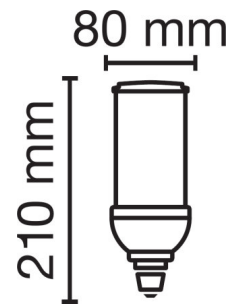

## P HQL LED 6000 lm 46 W/830 E40

Product code 4058075037380

	E40
	210.0 mm
	80.0 mm
	–
<b>W</b>	46.00 W
<b>lm</b>	6000 lm
	–
	–
	6000 lm
	–
<b>cd</b>	–
<b>K</b>	3000 K
<b>COLOUR</b>	Warm White
<b>R<sub>a</sub></b>	≥80
<b>t [h]</b>	50000 h
	No
<b>V</b>	220...240 V
<b>Hz</b>	50...60 Hz