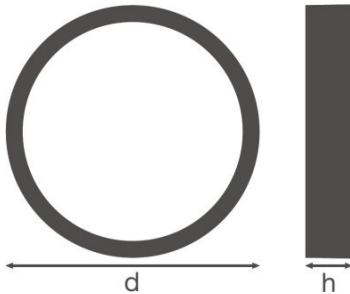

### Dimensions & weight

<b>Diameter</b>	308.0 mm
<b>Height</b>	57.0 mm
<b>Product weight</b>	280.00 g